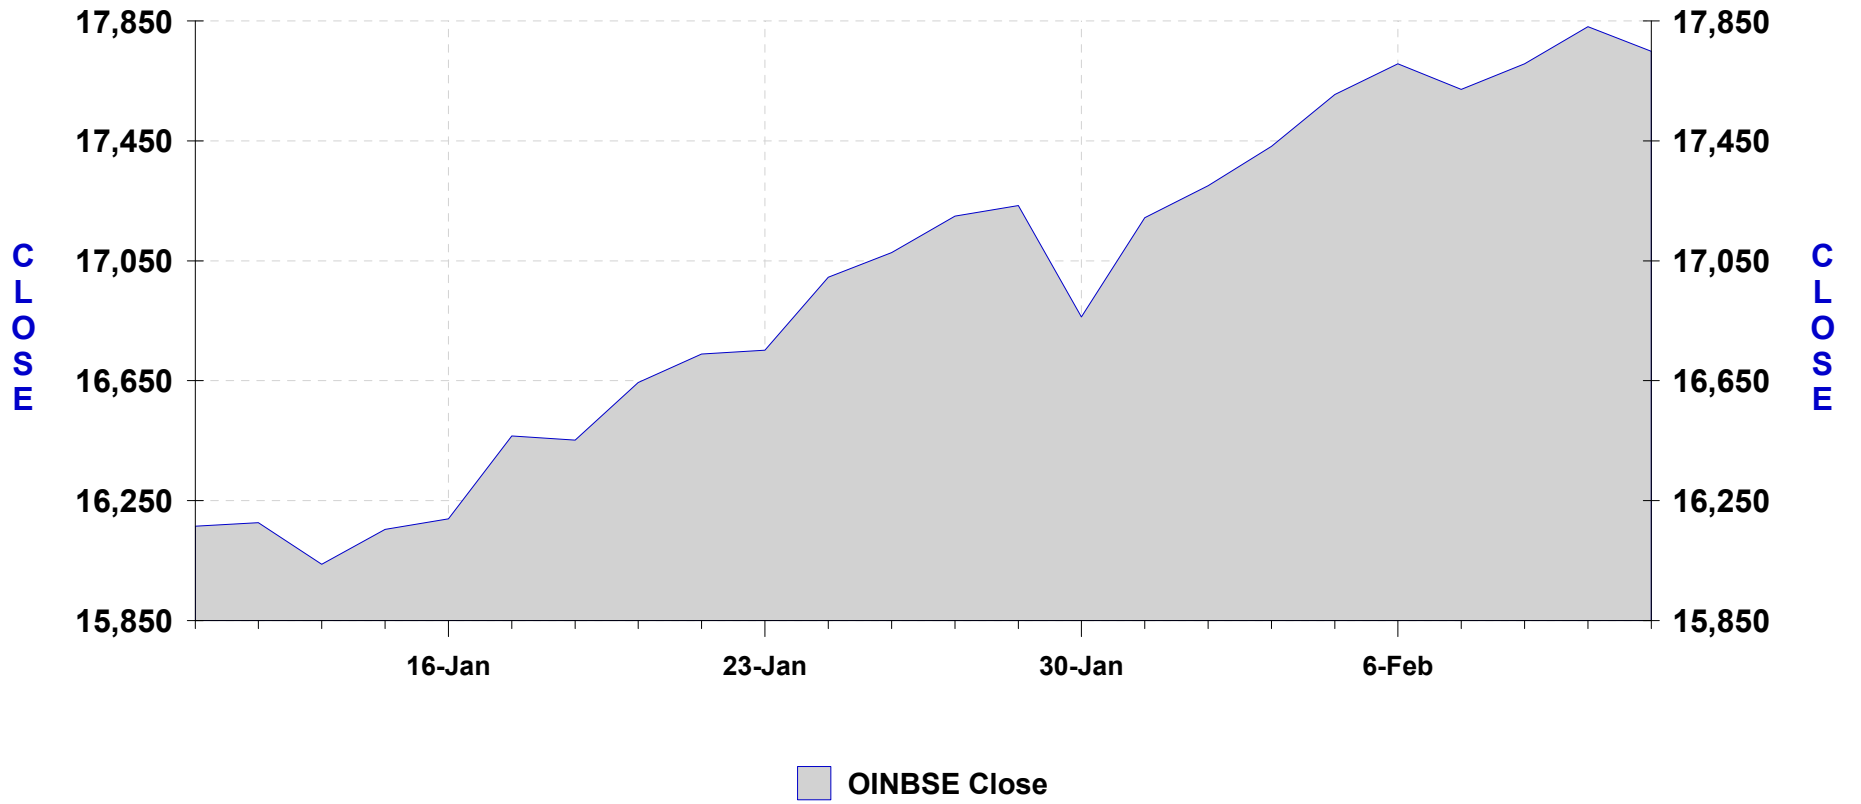

10-Feb-12

### India BSE Index 1-Month — 10-Jan-12 to 10-Feb-12

■ OINBSE Close