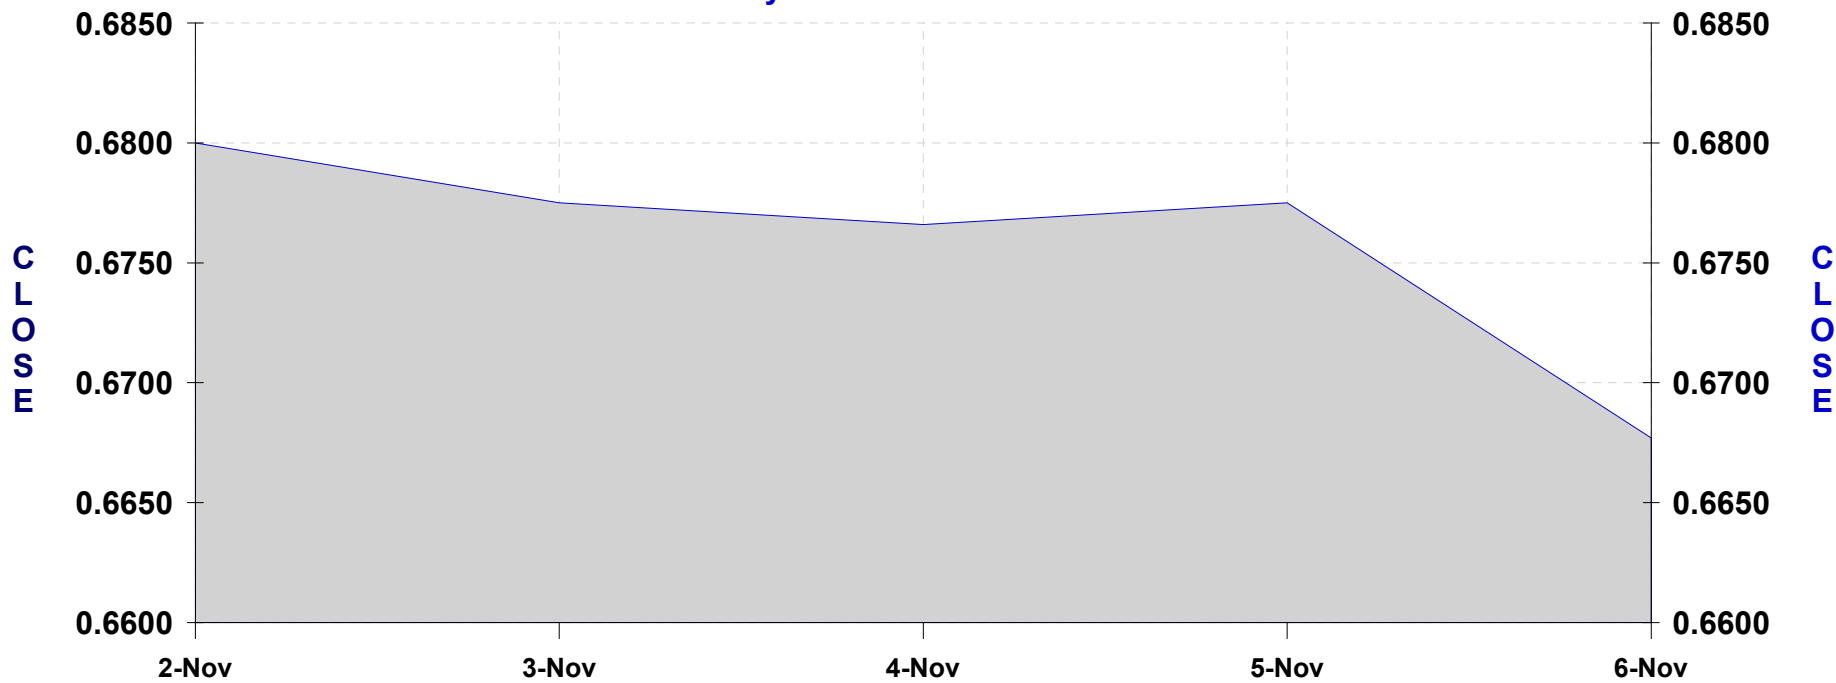

7-Nov-09

Cotton
7-Day — 2-Nov-09 to 6-Nov-09

■ CTE1C Close