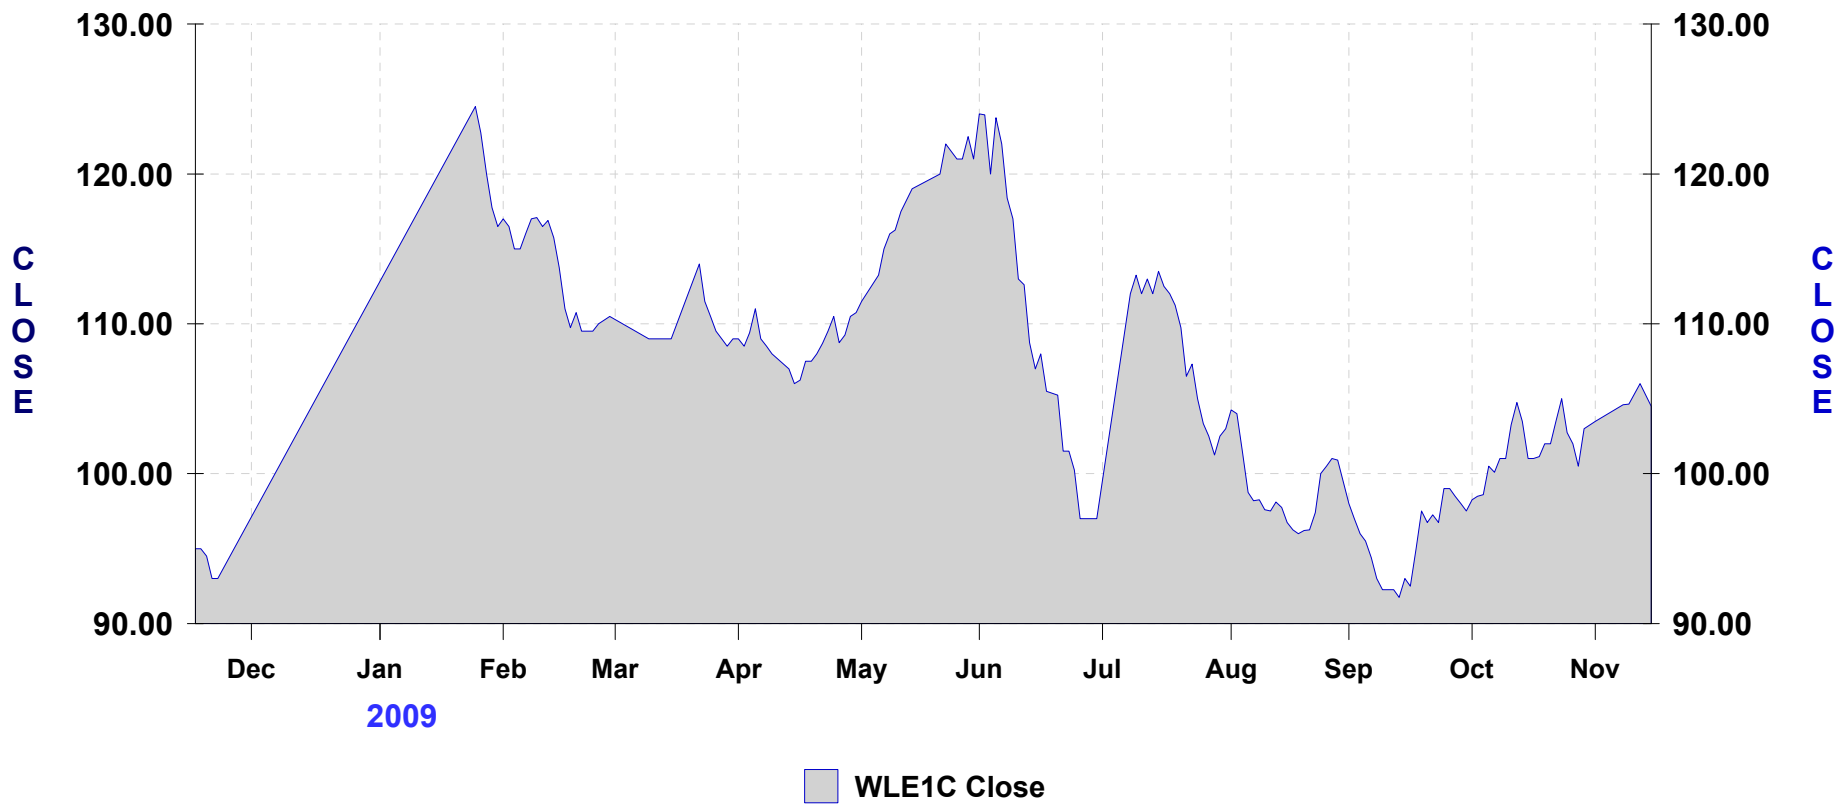

16-Nov-09

Wheat 12-Month — 17-Nov-08 to 16-Nov-09

WLE1C Close