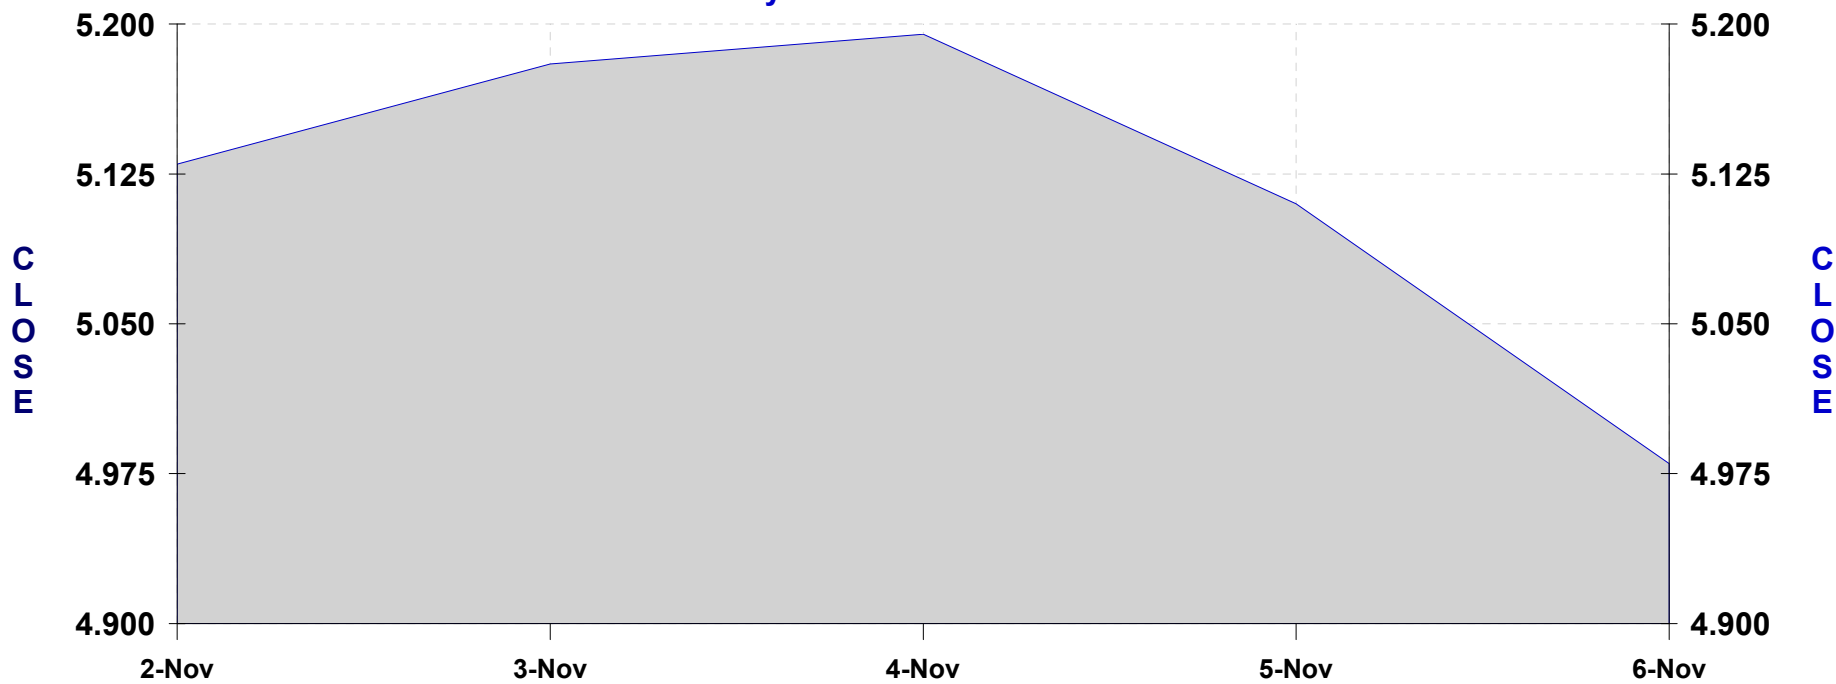

7-Nov-09

Wheat
7-Day — 2-Nov-09 to 6-Nov-09

■ WHE1C Close