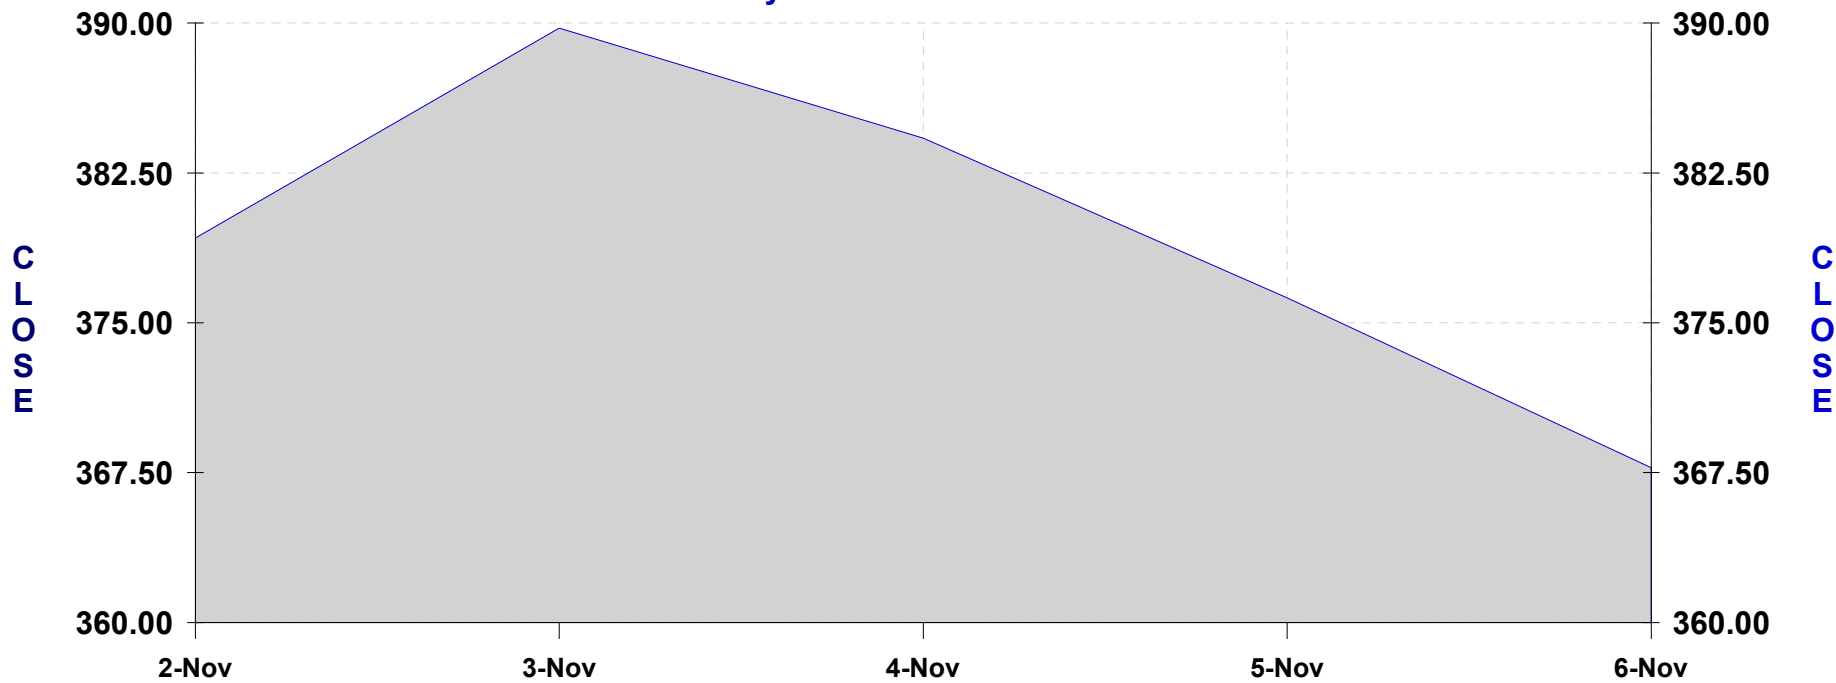

7-Nov-09

**Corn [CBOT]**  
**7-Day — 2-Nov-09 to 6-Nov-09**

■ CNE1C Close