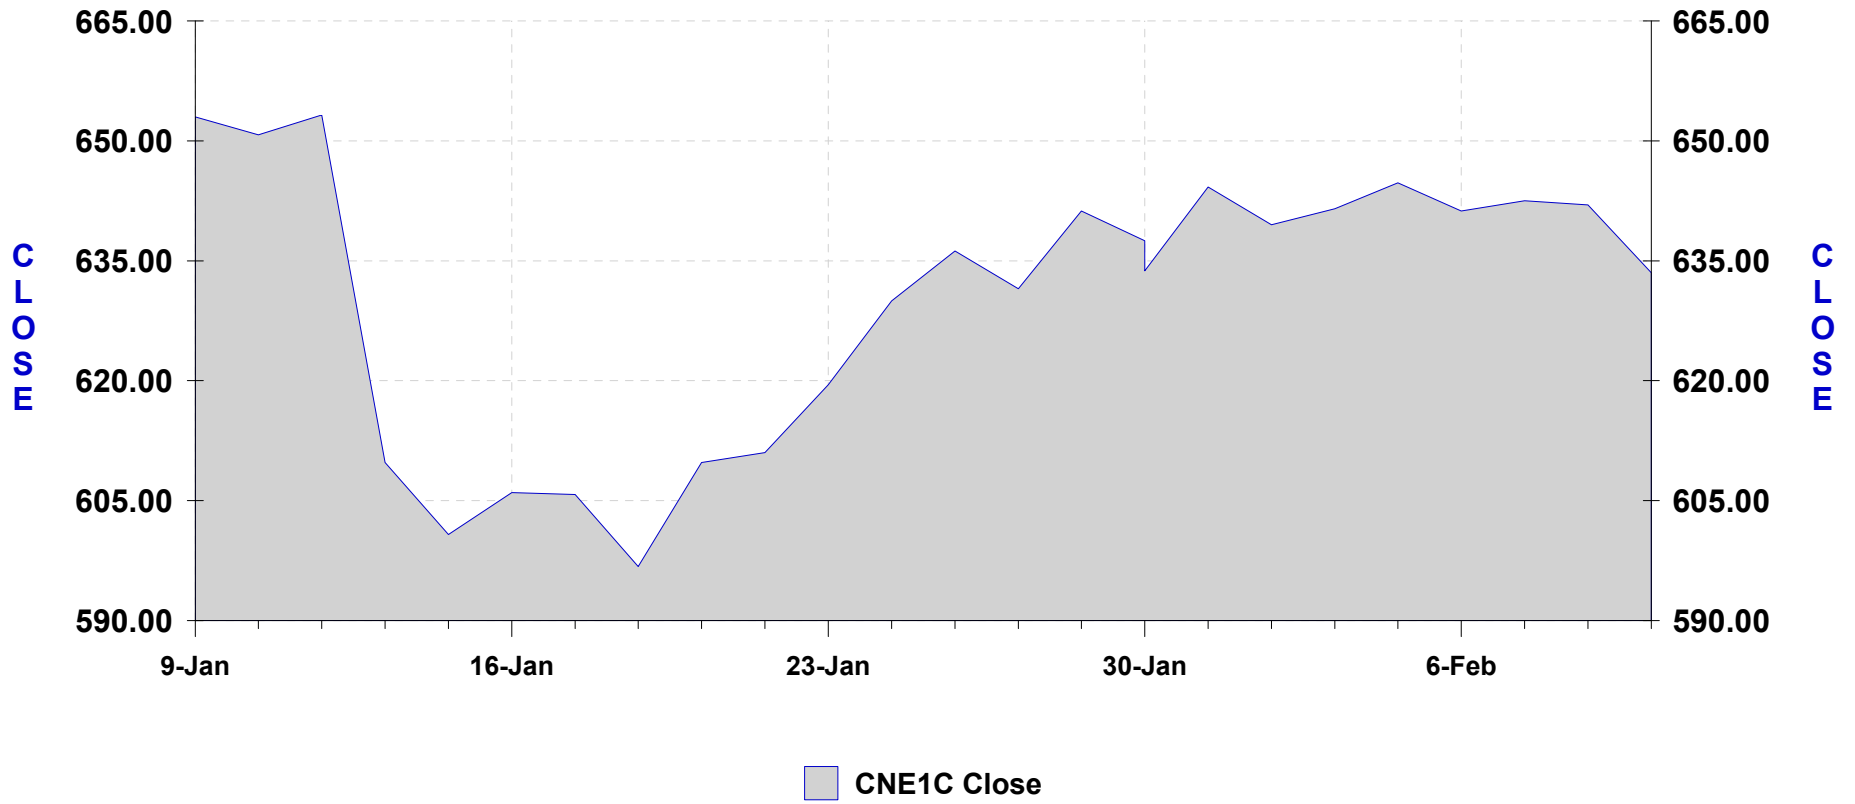

### Corn [CBOT] 1-Month — 9-Jan-12 to 9-Feb-12

■ CNE1C Close