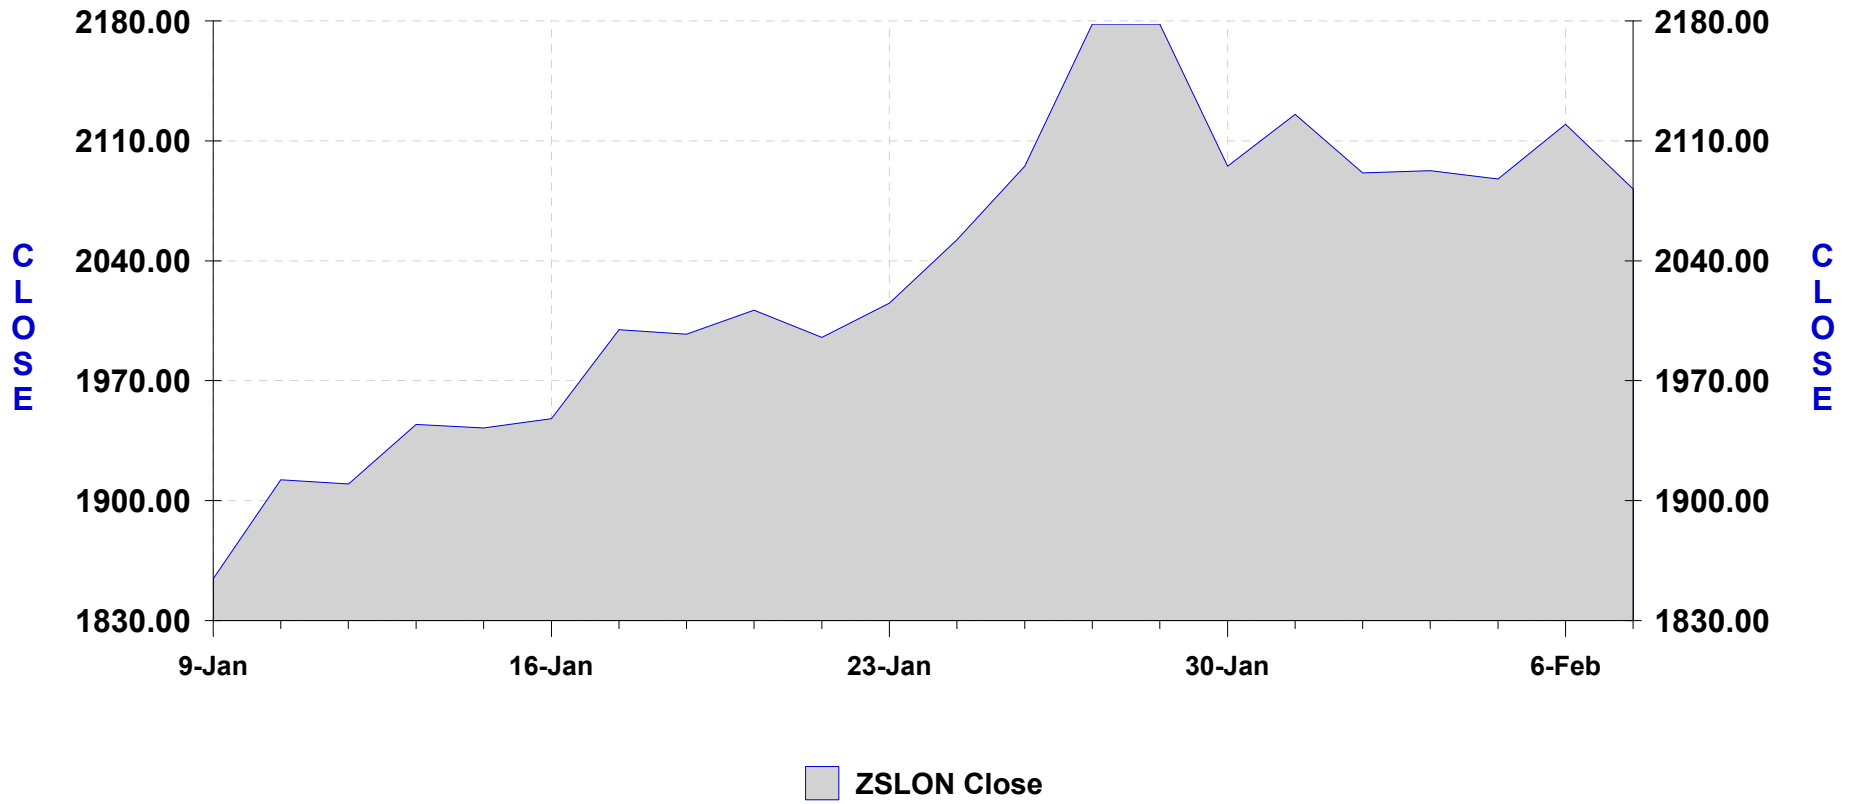

9-Feb-12

**Zinc**  
**1-Month — 9-Jan-12 to 7-Feb-12**

■ ZSLON Close