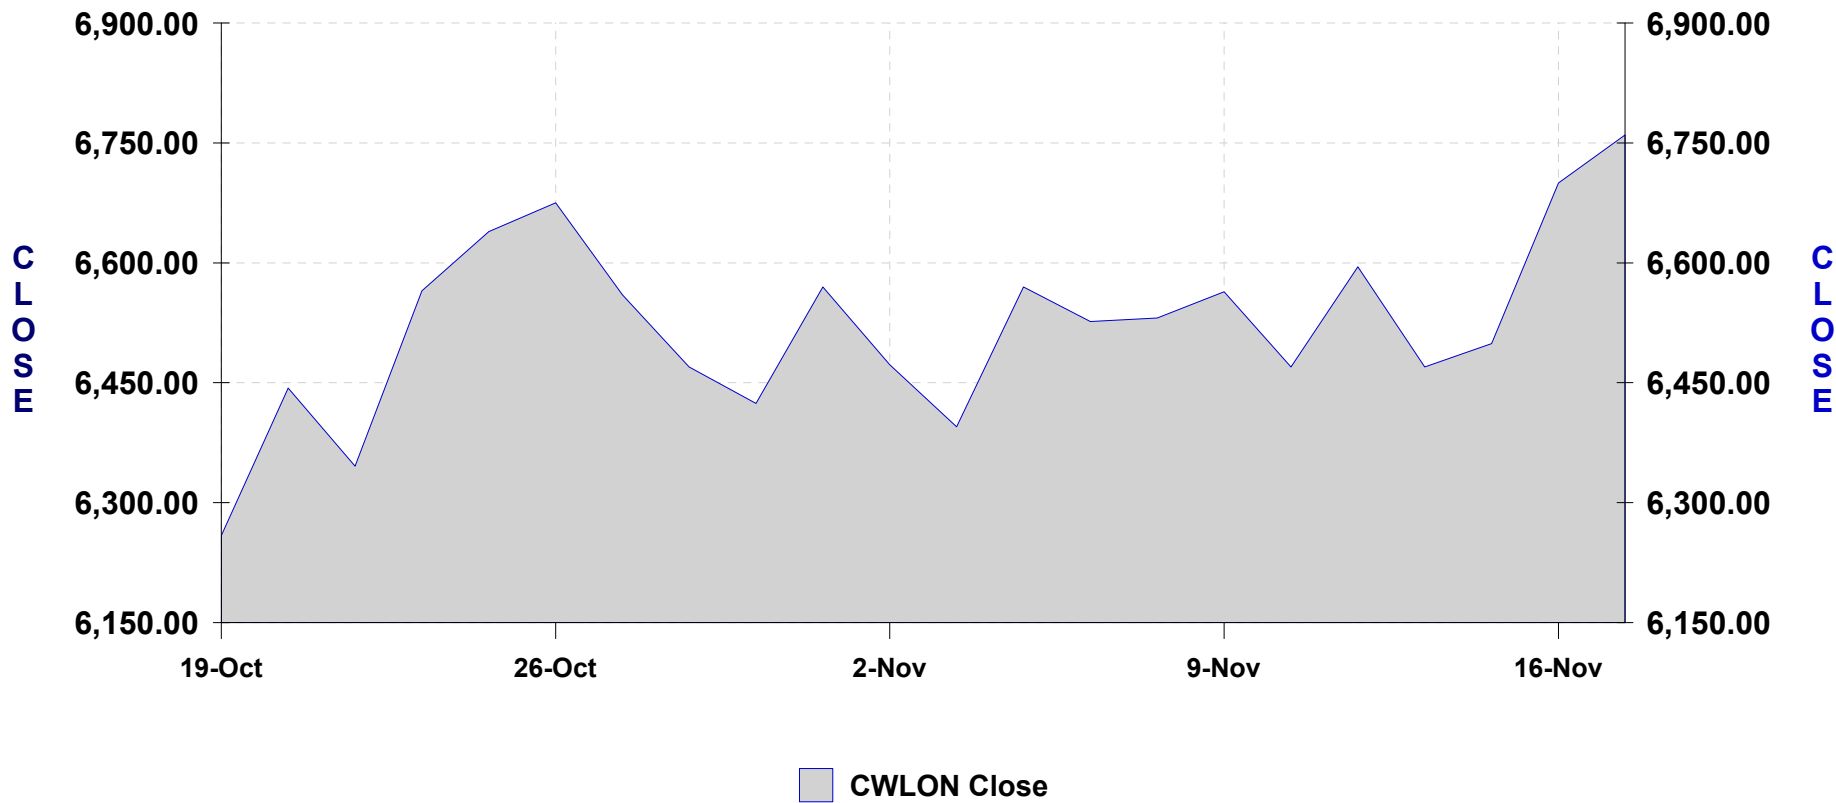

18-Nov-09

Copper 1-Month — 19-Oct-09 to 17-Nov-09

■ CWLON Close